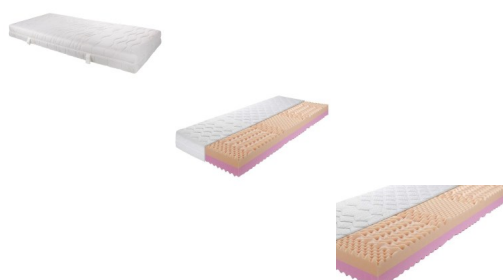

Wendematratze Premium Duo

Aktion

Note : Pas noté

Prix

299,00 CHF

[Poser une question sur ce produit](#)

Description du produit

Wendematratze Premium Duo

7-Zonen-Kaltschaum- und Komfortschaummatratze mit Duettkern.

Durch den Einsatz von zwei unterschiedlich festen Kaltschaumtypen entsteht eine Seite in H2 (Liegehärtete weich) und eine Seite in H3 (Liegehärtete mittel.)

Oberseite: Härtegrad H2 (bis 85 kg belastbar)

Unterseite: Härtegrad H3 (bis 100 kg belastbar)

Speziell eingearbeitete Schulter- und Beckenkomfortzonen.

Die Noppenstruktur der Liegeflächen sorgt durch einen leichten Massageeffekt für wohltuende Entspannung.

Anschmiegsamer Doppeltuchbezug. Verstept, mit Klimafasern für eine optimale Feuchtigkeits- und Wärmeregulierung.

Bezug mittels vierseitigem Reißverschluss abnehmbar und waschbar bis 60 C

Schadstoff geprüfte Materialien.