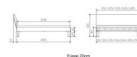

Trento Bett Sondrio Nussbaum von Hasena

Note : Pas noté

Prix

722,00 CHF

[Poser une question sur ce produit](#)

Description du produit

Trento Bett Sondrio Nussbaum von Hasena

Rahmen: Trento 16 cm, Nussbaum Natur, geölt
Kopfteil: Lecco Kopfteil Kunstleder Kul smoke 336 (bei 200 cm breiten Betten Kopfteil 180 cm
Füsse: Roca Metall anthrazit 20 **oder** 25 cm Höhe