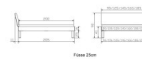

Trento Bett Sondrio Nussbaum von Hasena

Note : Pas noté

Prix

722,00 CHF

[Poser une question sur ce produit](#)

Description du produit

Trento Bett Sondrio Nussbaum von Hasena

Rahmen: Trento 16 cm, Nussbaum Natur, geölt
Kopfteil: Lecco Kopfteil Kunstleder Kul smoke 336 (bei 200 cm breiten Betten Kopfteil 180 cm
Füße: Roca Metall anthrazit 20 **oder** 25 cm Höhe