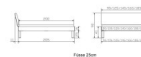

Trento Bett Sondrio Nussbaum von Hasena

Note : Pas noté

Prix

722,00 CHF

[Poser une question sur ce produit](#)

Description du produit

Trento Bett Sondrio Nussbaum von Hasena

Rahmen: Trento 16 cm, Nussbaum Natur, geölt
Kopfteil: Lecco Kopfteil Kunstleder Kul smoke 336 (bei 200 cm breiten Betten Kopfteil 180 cm
Füsse: Roca Metall anthrazit 20 **oder** 25 cm Höhe