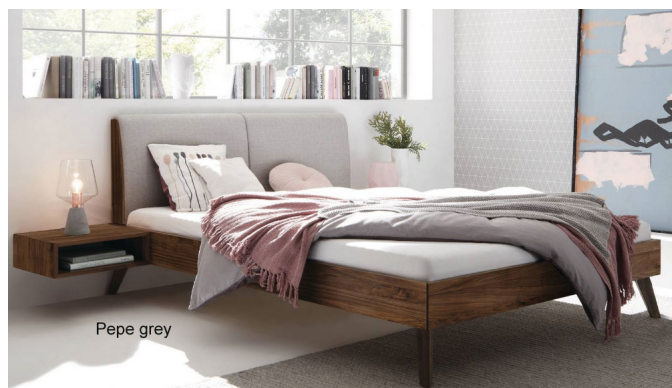

Trento Bett Simone Nussbaum von Hasena

Note : Pas noté

Prix

1303,00 CHF

[Poser une question sur ce produit](#)