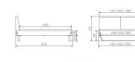

Trento Bett Simone Nussbaum von Hasena

Note : Pas noté

Prix

1303,00 CHF

[Poser une question sur ce produit](#)