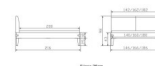

Trento Bett Simone Nussbaum von Hasena

Note : Pas noté

Prix

1303,00 CHF

[Poser une question sur ce produit](#)