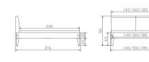

Trento Bett Simone Nussbaum von Hasena

Note : Pas noté

Prix

1303,00 CHF

[Poser une question sur ce produit](#)