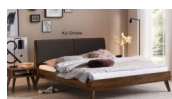

Trento Bett Simone Nussbaum von Hasena

Note : Pas noté

Prix

1303,00 CHF

[Poser une question sur ce produit](#)