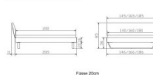

Trento Bett Sariano Wildeiche von Hasena

Note : Pas noté

Prix

724,00 CHF

[Poser une question sur ce produit](#)

Description du produit