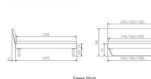

Trento Bett Sariano Nussbaum von Hasena

Note : Pas noté

Prix

859,00 CHF

[Poser une question sur ce produit](#)

Description du produit

Trento Bett Sariano Nussbaum von Hasena

Rahmen: Trento 16 cm, Nussbaum massiv, geölt

Kopfteil: Lecco Kopfteil Kunstleder Kul smoke 336 (bei 200 cm breiten Betten Kopfteil 180 cm

Füsse: Kufen Glyd anthrazit 20 cm / Optional mit 25 cm Füßen