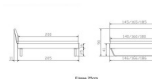

Trento Bett Sariano Nussbaum von Hasena

Note : Pas noté

Prix

859,00 CHF

[Poser une question sur ce produit](#)

Description du produit

Trento Bett Sariano Nussbaum von Hasena

Rahmen: Trento 16 cm, Nussbaum massiv, geölt

Kopfteil: Lecco Kopfteil Kunstleder Kul smoke 336 (bei 200 cm breiten Betten Kopfteil 180 cm

Füsse: Kufen Glyd anthrazit 20 cm / Optional mit 25 cm Füßen