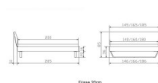

Trento Bett Sariano Nussbaum von Hasena

Note : Pas noté

Prix

859,00 CHF

[Poser une question sur ce produit](#)

Description du produit

Trento Bett Sariano Nussbaum von Hasena

Rahmen: Trento 16 cm, Nussbaum massiv, geölt

Kopfteil: Lecco Kopfteil Kunstleder Kul smoke 336 (bei 200 cm breiten Betten Kopfteil 180 cm

Füsse: Kufen Glyd anthrazit 20 cm / Optional mit 25 cm Füßen