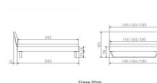

Trento Bett Sariano Nussbaum von Hasena

Note : Pas noté

Prix

859,00 CHF

[Poser une question sur ce produit](#)

Description du produit

Trento Bett Sariano Nussbaum von Hasena

Rahmen: Trento 16 cm, Nussbaum massiv, geölt

Kopfteil: Lecco Kopfteil Kunstleder Kul smoke 336 (bei 200 cm breiten Betten Kopfteil 180 cm

Füsse: Kufen Glyd anthrazit 20 cm / Optional mit 25 cm Füßen