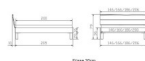

Trento Bett Renzetti Wildeiche von Hasena

Note : Pas noté

Prix

769,00 CHF

[Poser une question sur ce produit](#)

Description du produit

Trento Bett Renzetti Wildeiche von Hasena

Kopfteil: Turano 43 cm Wildeiche natur geölt
Rahmen: Trento 16 cm Wildeiche natur geölt
Füsse: Tunca Wildeiche natur geölt 20 cm oder 25 cm Höhe