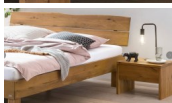

Trento Bett Renzetti Wildeiche von Hasena

Note : Pas noté

Prix

769,00 CHF

[Poser une question sur ce produit](#)

Description du produit

Trento Bett Renzetti Wildeiche von Hasena

Kopfteil: Turano 43 cm Wildeiche natur geölt

Rahmen: Trento 16 cm Wildeiche natur geölt

Füsse: Tunca Wildeiche natur geölt 20 cm oder 25 cm Höhe