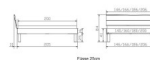

Trento Bett Renzetti Wildeiche von Hasena

Note : Pas noté

Prix

769,00 CHF

[Poser une question sur ce produit](#)

Description du produit

Trento Bett Renzetti Wildeiche von Hasena

Kopfteil: Turano 43 cm Wildeiche natur geölt
Rahmen: Trento 16 cm Wildeiche natur geölt
Füsse: Tunca Wildeiche natur geölt 20 cm oder 25 cm Höhe