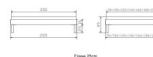

Trento Bett Rapallo Nussbaum von Hasena

Note : Pas noté

Prix

599,00 CHF

[Poser une question sur ce produit](#)

Description du produit

Trento Bett Rapallo Nussbaum von Hasena

ohne Kopfteil

Rahmen: Trento 16 cm in Nussbaum, geölt

Füsse: Tunca 20 cm oder 25 cm Höhe