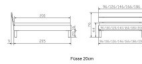

Trento Bett Prato Nussbaum von Hasena

Note : Pas noté

Prix

773,00 CHF

[Poser une question sur ce produit](#)

Description du produit

Trento Bett Prato Nussbaum von Hasena

Kopfteil: Ello 40cm (bei 200 cm breiten Betten Kopfteil 180cm)

Rahmen: Trento 16 cm in Nussbaum geölt

Füße: Tunca 20 cm oder 25 cm Höhe