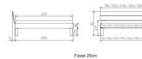

Trento Bett Prato Nussbaum von Hasena

Note : Pas noté

Prix

773,00 CHF

[Poser une question sur ce produit](#)

Description du produit

Trento Bett Prato Nussbaum von Hasena

Kopfteil: Ello 40cm (bei 200 cm breiten Betten Kopfteil 180cm)

Rahmen: Trento 16 cm in Nussbaum geölt

Füße: Tunca 20 cm oder 25 cm Höhe