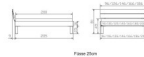

Trento Bett Prato Kernbuche von Hasena

Note : Pas noté

Prix

457,00 CHF

[Poser une question sur ce produit](#)

Description du produit

Trento Bett Prato Kernbuche von Hasena

Rahmen: Trento 16 cm in Kernbuche natur, geölt
Kopfteil: Ello (bei 200 cm breiten Betten Kopfteil 180cm)
Füße: Tunca 20 cm oder 25 cm Höhe