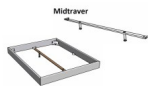

Trento Bett Prato Kernbuche von Hasena

Note : Pas noté

Prix

457,00 CHF

[Poser une question sur ce produit](#)

Description du produit

Trento Bett Prato Kernbuche von Hasena

Rahmen: Trento 16 cm in Kernbuche natur, geölt
Kopfteil: Ello (bei 200 cm breiten Betten Kopfteil 180cm)
Füße: Tunca 20 cm oder 25 cm Höhe