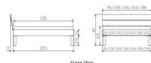

Trento Bett Prato Kernbuche von Hasena

Note : Pas noté

Prix

457,00 CHF

[Poser une question sur ce produit](#)

Description du produit

Trento Bett Prato Kernbuche von Hasena

Rahmen: Trento 16 cm in Kernbuche natur, geölt
Kopfteil: Ello (bei 200 cm breiten Betten Kopfteil 180cm)
Füsse: Tunca 20 cm oder 25 cm Höhe