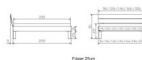

Trento Bett Prato Kernbuche von Hasena

Note : Pas noté

Prix

457,00 CHF

[Poser une question sur ce produit](#)

Description du produit

Trento Bett Prato Kernbuche von Hasena

Rahmen: Trento 16 cm in Kernbuche natur, geölt
Kopfteil: Ello (bei 200 cm breiten Betten Kopfteil 180cm)
Füsse: Tunca 20 cm oder 25 cm Höhe