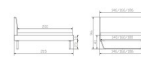

Frame 25 cm

Note : Pas noté

Prix

972,00 CHF

[Poser une question sur ce produit](#)

Description du produit

Trento Bett Pietro Wildeiche von Hasena