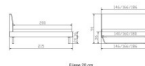

Trento Bett Pietro Wildeiche von Hasena

Frame 20 cm

Note : Pas noté

Prix

972,00 CHF

[Poser une question sur ce produit](#)

Description du produit

Trento Bett Pietro Wildeiche von Hasena