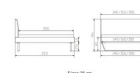

Trento Bett Pietro Wildeiche von Hasena

Note : Pas noté

Prix

972,00 CHF

[Poser une question sur ce produit](#)

Description du produit

Trento Bett Pietro Wildeiche von Hasena