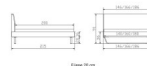

Trento Bett Pietro Nussbaum von Hasena

Note : Pas noté

Prix

1303,00 CHF

[Poser une question sur ce produit](#)

Description du produit

Trento Bett Pietro Nussbaum von Hasena