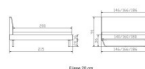

Trento Bett Pietro Kernbuche von Hasena

Frame 20 cm

Note : Pas noté

Prix

828,00 CHF

[Poser une question sur ce produit](#)

Description du produit

Trento Bett Pietro Kernbuche von Hasena