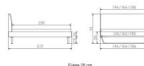

Trento Bett Pietro Kernbuche von Hasena

Frame 20 cm

Note : Pas noté

Prix

828,00 CHF

[Poser une question sur ce produit](#)

Description du produit

Trento Bett Pietro Kernbuche von Hasena