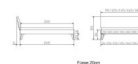

Trento Bett Pesaro Buche von Hasena

Note : Pas noté
Prix

538,00 CHF

[Poser une question sur ce produit](#)