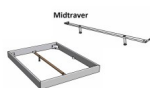

Trento Bett Palazza Wildeiche von Hasena

Note : Pas noté

Prix

789,00 CHF

[Poser une question sur ce produit](#)

Description du produit

Trento Bett Palazza Wildeiche von Hasena

Kopfteil: Turano 43 cm Wildeiche natur geölt
Rahmen: Trento 16 cm Wildeiche natur geölt
Füße: Nelo Wildeiche natur geölt 20 cm oder 25 cm Höhe