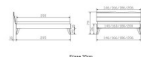

Trento Bett Palazza Wildeiche von Hasena

Note : Pas noté

Prix

789,00 CHF

[Poser une question sur ce produit](#)

Description du produit

Trento Bett Palazza Wildeiche von Hasena

Kopfteil: Turano 43 cm Wildeiche natur geölt
Rahmen: Trento 16 cm Wildeiche natur geölt
Füße: Nelo Wildeiche natur geölt 20 cm oder 25 cm Höhe