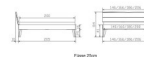

Trento Bett Palazza Wildeiche von Hasena

Note : Pas noté

Prix

789,00 CHF

[Poser une question sur ce produit](#)

Description du produit

Trento Bett Palazza Wildeiche von Hasena

Kopfteil: Turano 43 cm Wildeiche natur geölt
Rahmen: Trento 16 cm Wildeiche natur geölt
Füße: Nelo Wildeiche natur geölt 20 cm oder 25 cm Höhe