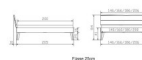

Trento Bett Palazza Wildeiche von Hasena

Note : Pas noté

Prix

789,00 CHF

[Poser une question sur ce produit](#)

Description du produit

Trento Bett Palazza Wildeiche von Hasena

Kopfteil: Turano 43 cm Wildeiche natur geölt
Rahmen: Trento 16 cm Wildeiche natur geölt
Füsse: Nelo Wildeiche natur geölt 20 cm oder 25 cm Höhe