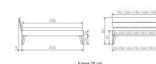

Trento Bett Ortona Nussbaum von Hasena

Note : Pas noté

Prix

804,00 CHF

[Poser une question sur ce produit](#)

Description du produit

Trento Bett Ortona Nussbaum von Hasena