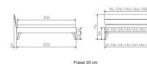

Trento Bett Ortona Nussbaum von Hasena

Note : Pas noté

Prix

804,00 CHF

[Poser une question sur ce produit](#)

Description du produit

Trento Bett Ortona Nussbaum von Hasena