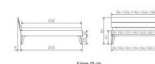

Trento Bett Ortona Kernbuche von Hasena

Note : Pas noté

Prix

496,00 CHF

[Poser une question sur ce produit](#)

Description du produit

Trento Bett Ortona Kernbuche von Hasena