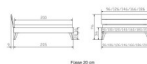

Trento Bett Ortona Kernbuche von Hasena

Note : Pas noté

Prix

496,00 CHF

[Poser une question sur ce produit](#)

Description du produit

Trento Bett Ortona Kernbuche von Hasena