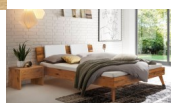

Trento Bett Ortona Eiche bianco oder Wildeiche von Hasena

Note : Pas noté

Prix

608,00 CHF

[Poser une question sur ce produit](#)