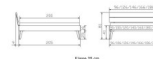

Trento Bett Ortona Buche weiss deckend von Hasena

Note : Pas noté

Prix

496,00 CHF

[Poser une question sur ce produit](#)

Description du produit

Trento Bett Ortona Buche weiss deckend von Hasena