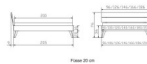

Trento Bett Ortona Buche weiss deckend von Hasena

Note : Pas noté

Prix

496,00 CHF

[Poser une question sur ce produit](#)

Description du produit

Trento Bett Ortona Buche weiss deckend von Hasena