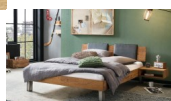

Trento Bett Lodi Eiche bianco oder Wildeiche von Hasena

Note : Pas noté
Prix

609,00 CHF

[Poser une question sur ce produit](#)