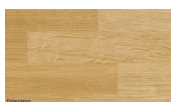

Trento Bett Lodi Eiche bianco oder Wildeiche von Hasena

Note : Pas noté
Prix

609,00 CHF

[Poser une question sur ce produit](#)