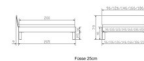

Trento Bett Forti Nussbaum von Hasena

Note : Pas noté

Prix

773,00 CHF

[Poser une question sur ce produit](#)

Description du produit

Trento Bett Forti Nussbaum von Hasena

Rahmen: Trento 16 cm in Nussbaum, natur, geölt

Kopfteil: Pella (bei 200 cm breiten Betten Kopfteil 180cm)

FüÙe: Tunca 20 cm oder 25 cm Höhe