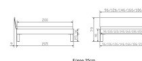

Trento Bett Forti Nussbaum von Hasena

Note : Pas noté

Prix

773,00 CHF

[Poser une question sur ce produit](#)

Description du produit

Trento Bett Forti Nussbaum von Hasena

Rahmen: Trento 16 cm in Nussbaum, natur, geölt
Kopfteil: Pella (bei 200 cm breiten Betten Kopfteil 180cm)
Füße: Tunca 20 cm oder 25 cm Höhe