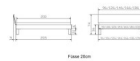

Trento Bett Forti Nussbaum von Hasena

Note : Pas noté

Prix

773,00 CHF

[Poser une question sur ce produit](#)

Description du produit

Trento Bett Forti Nussbaum von Hasena

Rahmen: Trento 16 cm in Nussbaum, natur, geölt

Kopfteil: Pella (bei 200 cm breiten Betten Kopfteil 180cm)

FüÙe: Tunca 20 cm oder 25 cm Höhe