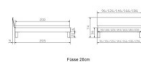

Trento Bett Forti Nussbaum von Hasena

Note : Pas noté

Prix

773,00 CHF

[Poser une question sur ce produit](#)

Description du produit

Trento Bett Forti Nussbaum von Hasena

Rahmen: Trento 16 cm in Nussbaum, natur, geölt
Kopfteil: Pella (bei 200 cm breiten Betten Kopfteil 180cm)
Füße: Tunca 20 cm oder 25 cm Höhe