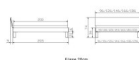

Trento Bett Forti Kernbuche natur geölt von Hasena

Note : Pas noté

Prix

457,00 CHF

[Poser une question sur ce produit](#)

Description du produit

Trento Bett Forti Kernbuche natur geölt von Hasena

Rahmen: Trento 16 cm in Kernbuche natur, geölt
Kopfteil: Pella (bei 200 cm breiten Betten Kopfteil 180cm)