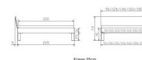

Trento Bett Forti Buche weiss von Hasena

Note : Pas noté

Prix

457,00 CHF

[Poser une question sur ce produit](#)

Description du produit

Trento Bett Forti Buche weiss von Hasena