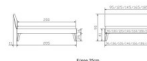

Trento Bett Caprile Wildeiche von Hasena

Note : Pas noté

Prix

626,00 CHF

[Poser une question sur ce produit](#)

Description du produit

Trento Bett Caprile Wildeiche von Hasena

Rahmen: Trento 16cm in Wildeiche natur, geölt
Kopfteil: Lecco in Kunstleder Kul black 312 (bei 200 cm breiten Betten Kopfteil 180cm)
Füsse: Nelo 20 cm oder 25 cm Höhe