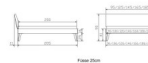

Trento Bett Caprile Wildeiche von Hasena

Note : Pas noté

Prix

626,00 CHF

[Poser une question sur ce produit](#)

Description du produit

Trento Bett Caprile Wildeiche von Hasena

Rahmen: Trento 16cm in Wildeiche natur, geölt
Kopfteil: Lecco in Kunstleder Kul black 312 (bei 200 cm breiten Betten Kopfteil 180cm)
FüÙe: Nelo 20 cm oder 25 cm Höhe