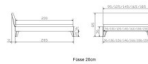

Trento Bett Caprile Wildeiche von Hasena

Note : Pas noté

Prix

626,00 CHF

[Poser une question sur ce produit](#)

Description du produit

Trento Bett Caprile Wildeiche von Hasena

Rahmen: Trento 16cm in Wildeiche natur, geölt
Kopfteil: Lecco in Kunstleder Kul black 312 (bei 200 cm breiten Betten Kopfteil 180cm)
FüÙe: Nelo 20 cm oder 25 cm Höhe