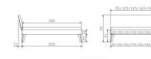

Trento Bett Caprile Nussbaum von Hasena

Note : Pas noté

Prix

782,00 CHF

[Poser une question sur ce produit](#)

Description du produit

Trento Bett Caprile Nussbaum von Hasena