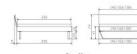

Trento Bett Asti Kernbuche von Hasena

Note : Pas noté

Prix

569,00 CHF

[Poser une question sur ce produit](#)

Description du produit

Trento Bett Asti Kernbuche von Hasena

Bettrahmen: Trento 16 cm Höhe, Kernbuche Natur, geölt
Kopfteil: Pella (bei 200 cm breiten Betten Kopfteil 180 cm)
Füsse: Kufen Glyd anthrazit 20 **oder** 25 cm Höhe