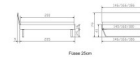

Trento Bett Asti Kernbuche von Hasena

Note : Pas noté

Prix

569,00 CHF

[Poser une question sur ce produit](#)

Description du produit

Trento Bett Asti Kernbuche von Hasena

Bettrahmen: Trento 16 cm Höhe, Kernbuche Natur, geölt
Kopfteil: Pella (bei 200 cm breiten Betten Kopfteil 180 cm)
Füsse: Kufen Glyd anthrazit 20 **oder** 25 cm Höhe