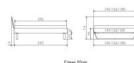

Trento Bett Asti Kernbuche von Hasena

Note : Pas noté

Prix

569,00 CHF

[Poser une question sur ce produit](#)

Description du produit

Trento Bett Asti Kernbuche von Hasena

Bettrahmen: Trento 16 cm Höhe, Kernbuche Natur, geölt
Kopfteil: Pella (bei 200 cm breiten Betten Kopfteil 180 cm)
Füsse: Kufen Glyd anthrazit 20 **oder** 25 cm Höhe