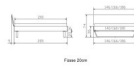

Trento Bett Asti Kernbuche von Hasena

Note : Pas noté

Prix

569,00 CHF

[Poser une question sur ce produit](#)

Description du produit

Trento Bett Asti Kernbuche von Hasena

Bettrahmen: Trento 16 cm Höhe, Kernbuche Natur, geölt
Kopfteil: Pella (bei 200 cm breiten Betten Kopfteil 180 cm)
Füsse: Kufen Glyd anthrazit 20 **oder** 25 cm Höhe