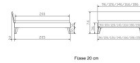

Trento Bett Ancona Nussbaum von Hasena

Note : Pas noté

Prix

804,00 CHF

[Poser une question sur ce produit](#)

Description du produit

Trento Bett Ancona Nussbaum von Hasena

Rahmen: Trento 16cm in in Nussbaum massiv, geölt
Füsse: Nelo 20 cm oder Höhe 25 cm
Kopfteil: Pella (bei 200 cm breiten Betten Kopfteil 180cm)