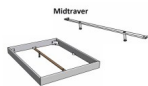

Trento Bett Ancona Nussbaum von Hasena

Note : Pas noté

Prix

804,00 CHF

[Poser une question sur ce produit](#)

Description du produit

Trento Bett Ancona Nussbaum von Hasena

Rahmen: Trento 16cm in in Nussbaum massiv, geölt
Füsse: Nelo 20 cm oder Höhe 25 cm
Kopfteil: Pella (bei 200 cm breiten Betten Kopfteil 180cm)