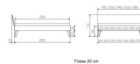

Trento Bett Ancona Kernbuche von Hasena

Note : Pas noté

Prix

496,00 CHF

[Poser une question sur ce produit](#)

Description du produit

Trento Bett Ancona Kernbuche von Hasena

Rahmen: Trento 16cm in Kernbuche natur, geölt
Füsse: Nelo 20 cm oder Höhe 25 cm
Kopfteil: Pella (bei 200 cm breiten Betten Kopfteil 180cm)