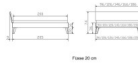

Trento Bett Ancona Kernbuche von Hasena

Note : Pas noté

Prix

496,00 CHF

[Poser une question sur ce produit](#)

Description du produit

Trento Bett Ancona Kernbuche von Hasena

Rahmen: Trento 16cm in Kernbuche natur, geölt
Füsse: Nelo 20 cm oder Höhe 25 cm
Kopfteil: Pella (bei 200 cm breiten Betten Kopfteil 180cm)