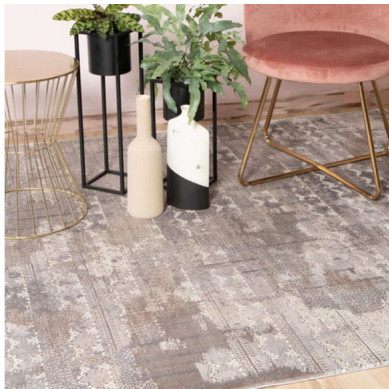

Teppich Jewel

tep165.jpg

Note : Pas noté

Prix

429,00 CHF

[Poser une question sur ce produit](#)

Description du produit

Teppich Jewel

Lieferbare Grössen: 120x170 cm / 160x230 cm

80% Bambusseide, 20% Acryl

Polhöhe 11,0mm

Totalgewicht 3'000 G/M2