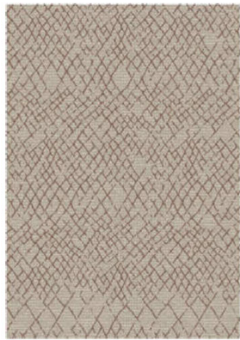

Teppich Ella

135-287442 multi

Note : Pas noté

Prix

116,00 CHF

[Poser une question sur ce produit](#)

Description du produit

Teppich Ella

Lieferbare Grösse: 80x150 cm / 120x170 cm / 160x230 cm

70% Wolle, 30% Viskose

Flatgewebe,

Totalgewicht 1'600 G/M2