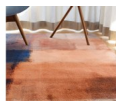

Note : Pas noté

Prix

296,00 CHF

[Poser une question sur ce produit](#)

Description du produit

Teppich Brush

Lieferbare Grösse: 120 x 180 cm / 155 x 230 cm / 200 x 290 cm

100% Polyamie Pile,
Totalgewicht 2'400 G/M2