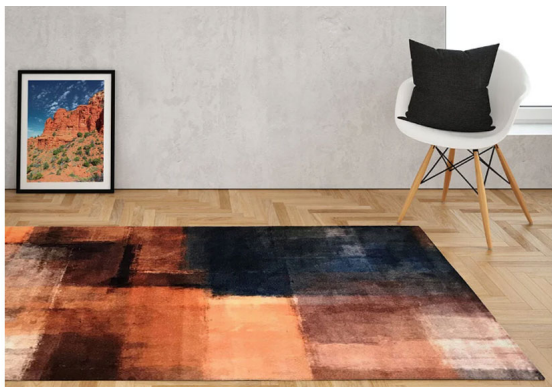

Teppich Brush

tep165.jpg

Note : Pas noté

Prix

296,00 CHF

[Poser une question sur ce produit](#)

Description du produit

Teppich Brush

Lieferbare Grösse: 120 x 180 cm / 155 x 230 cm / 200 x 290 cm

100% Polyamie Pile,
Totalgewicht 2'400 G/M2