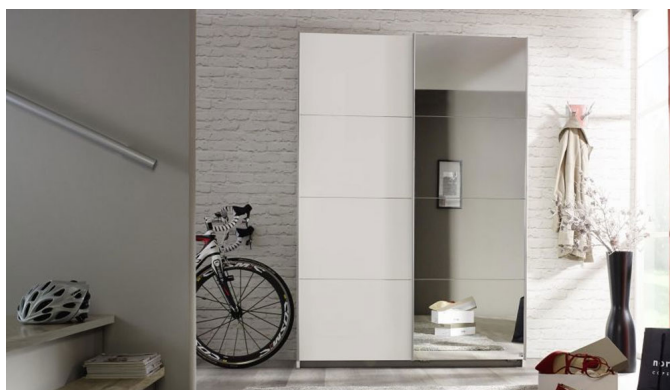

Schwebetürenschränk Mendoza

nelas_dg.jpg

Note : Pas noté

Prix

645,00 CHF

[Poser une question sur ce produit](#)

Description du produit

Schwebetürenschränk Mendoza

Korpus Alpinweiss
Front Alpinweiss / Spiegel
2 Schwebetüren, davon 1 Tür mit Spiegel
Griffleisten alufarben
Breite 181 cm
Höhe 197cm
Tiefe 61 cm