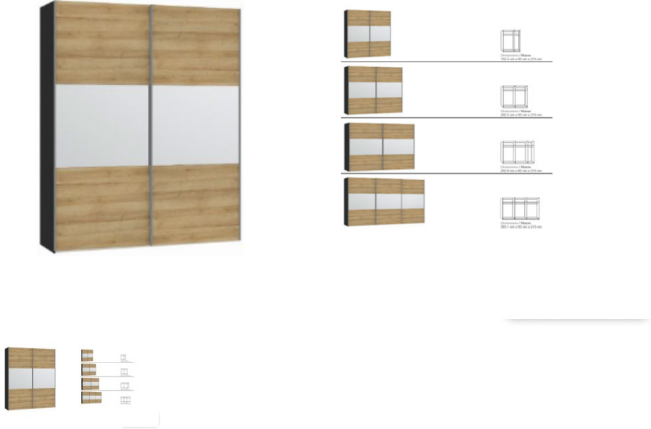

Schwebetürenschränk Jutzler

Note : Pas noté

Prix

751,00 CHF

[Poser une question sur ce produit](#)

Description du produit

Schwebetürenschränk Jutzler

Korpus Novaschwarz

Front Holzstruktur Eiche Nachbildung mit Spiegel

in diversen Breiten bestellbar: 152.2 - 202.5 - 252.8 - 303,1 cm

Höhe 215 cm

Tiefe 65 cm

im Preis inbegriffen 1 Tablar und 1 Kleiderstange pro Abteil

zerlegt

■ Made in Switzerland