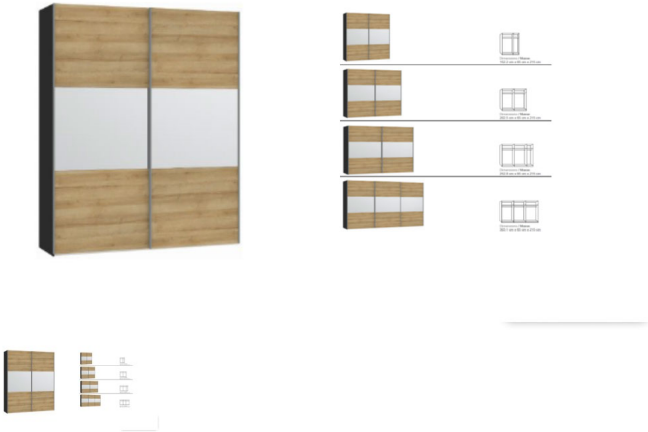

Schwebetürenschränk Jutzler

Note : Pas noté

Prix

751,00 CHF

[Poser une question sur ce produit](#)

Description du produit

Schwebetürenschränk Jutzler

Korpus Novaschwarz

Front Holzstruktur Eiche Nachbildung mit Spiegel

in diversen Breiten bestellbar: 152.2 - 202.5 - 252.8 - 303,1 cm

Höhe 215 cm

Tiefe 65 cm

im Preis inbegriffen 1 Tablar und 1 Kleiderstange pro Abteil

zerlegt

■ Made in Switzerland