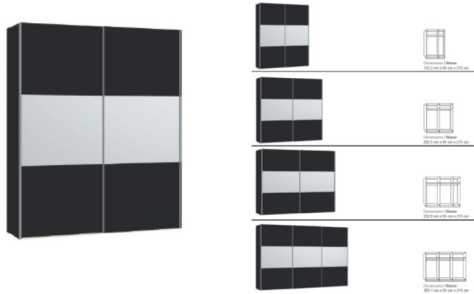

Schwebetürenschränk Jutzler

Note : Pas noté

Prix

789,00 CHF

[Poser une question sur ce produit](#)

Description du produit

Schwebetürenschränk Jutzler

Korpus Novaschwarz
Front Novaschwarz mit Spiegel
in diversen Breiten bestellbar: 152.2 - 202.5 - 252.8 - 303,1 cm
Höhe 215 cm
Tiefe 65 cm
im Preis inbegriffen 1 Tablar und 1 Kleiderstange pro Abteil
zerlegt

■ Made in Switzerland