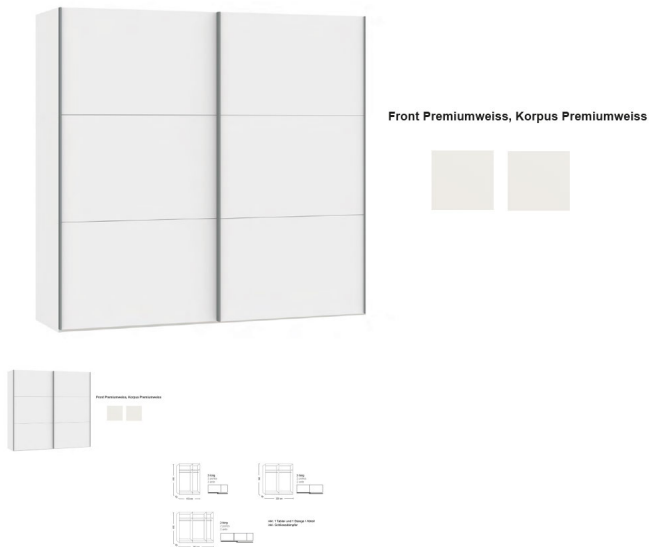

Schwebetürenschränk Jutzler

Note : Pas noté

Prix

584,00 CHF

[Poser une question sur ce produit](#)

Description du produit

Schwebetürenschränk Jutzler

Korpus Premiumweiss
Front Premiumweiss
in diversen Breiten bestellbar: 152.2 - 202.5 - 252.8
Höhe 195 cm
Tiefe 65 cm
im Preis inbegriffen 1 Tablar und 1 Kleiderstange pro Abteil
inkl. Schliessdämpfer
zerlegt

■ Made in Switzerland