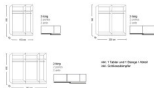

Note : Pas noté

Prix

676,00 CHF

[Poser une question sur ce produit](#)

Description du produit

Schwebetürenschränk Jutzler

Korpus Premiumweiss

Front Spiegel / Premiumweiss

in diversen Breiten bestellbar: 152.2 - 202.5 - 252.8

Höhe 195 cm

Tiefe 65 cm

im Preis inbegriffen 1 Tablar und 1 Kleiderstange pro Abteil

inkl. Schliessdämpfer

zerlegt

■ Made in Switzerland