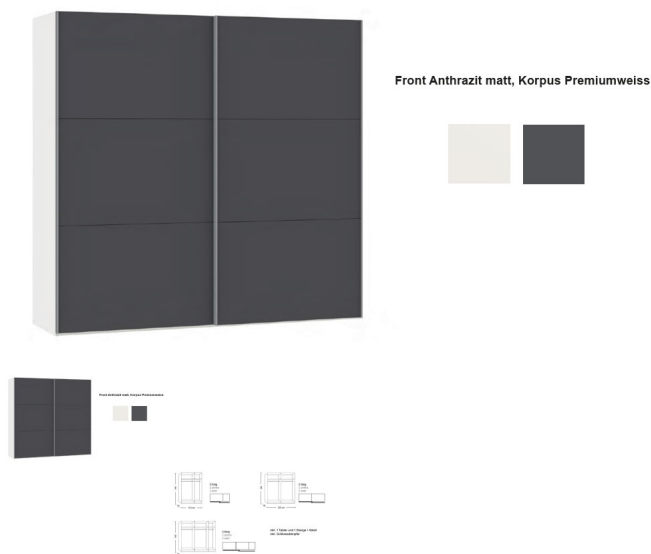

Schwebetürenschränk Jutzler

Note : Pas noté

Prix

584,00 CHF

[Poser une question sur ce produit](#)

Description du produit

Schwebetürenschränk Jutzler

Korpus Premiumweiss

Front Anthrazit matt

in diversen Breiten bestellbar: 152.2 - 202.5 - 252.8

Höhe 195 cm

Tiefe 65 cm

im Preis inbegriffen 1 Tablar und 1 Kleiderstange pro Abteil

inkl. Schliessdämpfer

zerlegt

■ Made in Switzerland