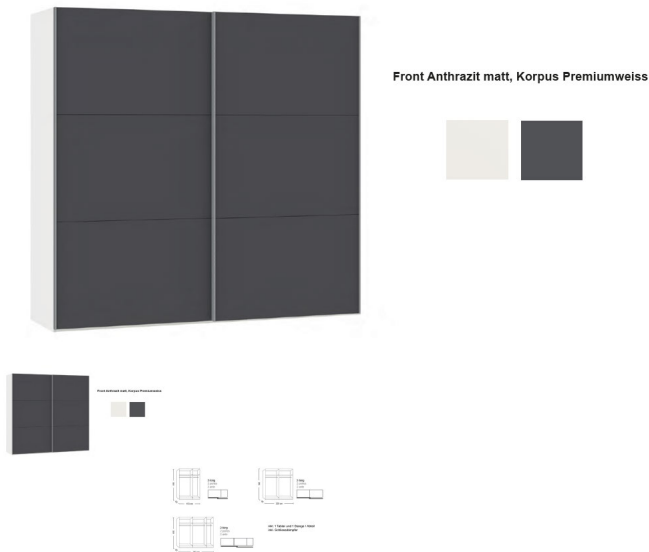

Schwebetürenschränk Jutzler

Note : Pas noté

Prix

584,00 CHF

[Poser une question sur ce produit](#)

Description du produit

Schwebetürenschränk Jutzler

Korpus Premiumweiss
Front Anthrazit matt
in diversen Breiten bestellbar: 152.2 - 202.5 - 252.8
Höhe 195 cm
Tiefe 65 cm
im Preis inbegriffen 1 Tablar und 1 Kleiderstange pro Abteil
inkl. Schliessdämpfer
zerlegt

■ Made in Switzerland