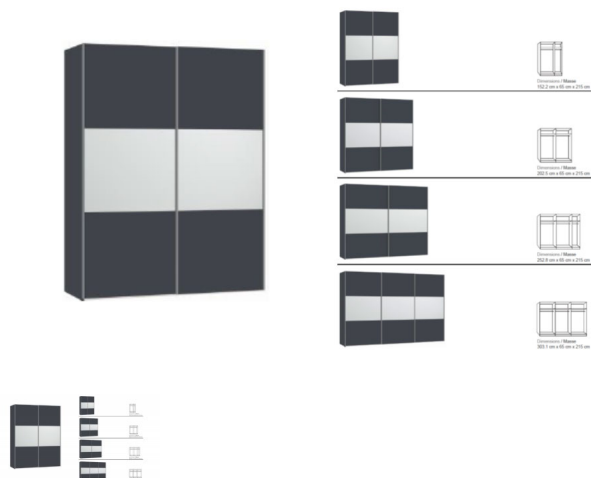

Schwebetürenschränk Jutzler

Note : Pas noté

Prix

790,00 CHF

[Poser une question sur ce produit](#)

Description du produit

Schwebetürenschränk Jutzler

Korpus: Anthrazit matt
Front: Anthrazit matt mit Spiegel

in diversen Breiten bestellbar: 152, 202,5, 252,8 oder 303,1 cm

Höhe 215 cm

Tiefe 65 cm

im Preis inbegriffen 1 Tablar und 1 Kleiderstange pro Abteil

zerlegt

■ Made in Switzerland