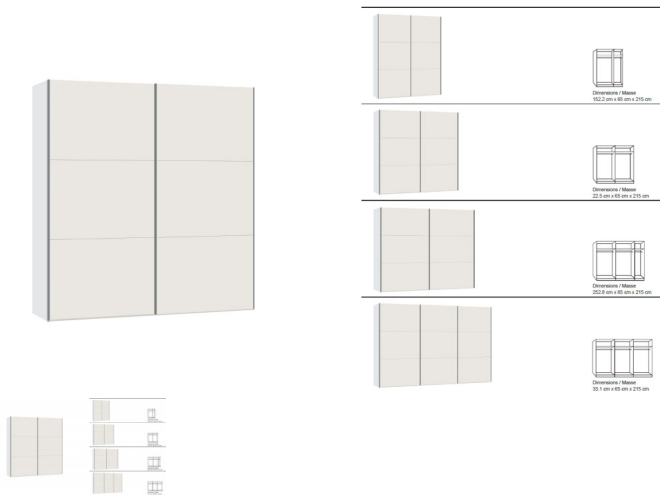

Schwebetürenschränk Jutzler

Note : Pas noté

Prix

1175,00 CHF

[Poser une question sur ce produit](#)

Description du produit

Schwebetürenschränk Jutzler

Korpus Premiumweiss

Front Glas weiss

in diversen Breiten bestellbar: 152.2 - 202.5 - 252.8 - 303,1 cm

Höhe 215 cm

Tiefe 65 cm

im Preis inbegriffen 1 Tablar und 1 Kleiderstange pro Abteil

▣ Made in Switzerland