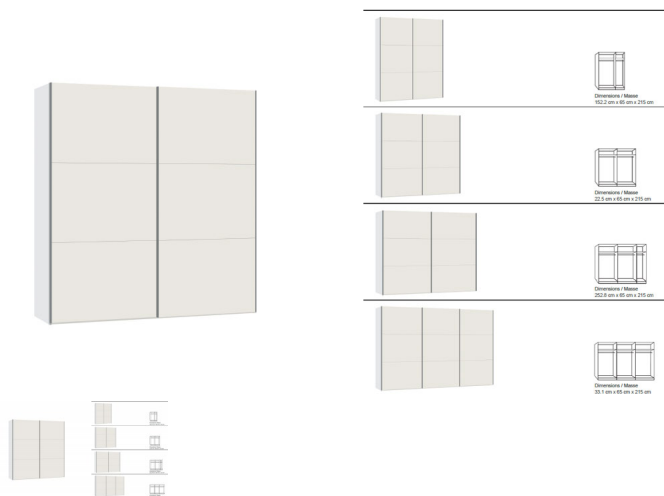

Schwebetürenschränk Jutzler

Note : Pas noté

Prix

1175,00 CHF

[Poser une question sur ce produit](#)

Description du produit

Schwebetürenschränk Jutzler

Korpus Premiumweiss

Front Glas weiss

in diversen Breiten bestellbar: 152.2 - 202.5 - 252.8 - 303,1 cm

Höhe 215 cm

Tiefe 65 cm

im Preis inbegriffen 1 Tablar und 1 Kleiderstange pro Abteil

▣ Made in Switzerland