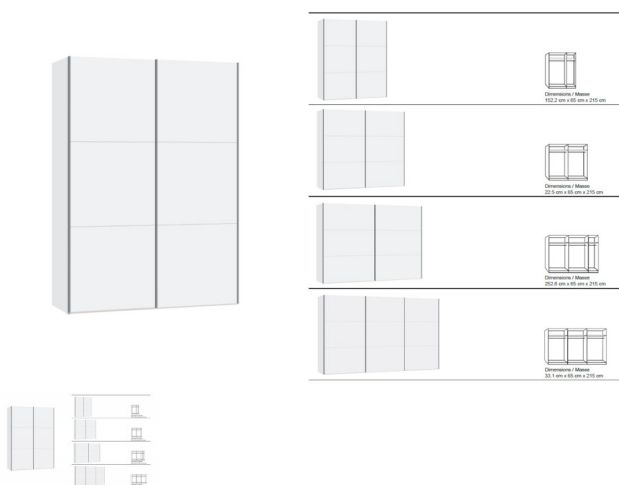

Schwebetürenschränk Jutzler

Note : Pas noté

Prix

704,00 CHF

[Poser une question sur ce produit](#)

Description du produit

Schwebetürenschränk Jutzler

Korpus Premiumweiss

Front Premiumweiss

in diversen Breiten bestellbar: 152.2 - 202.5 - 252.8 - 303,1 cm

Höhe 215 cm

Tiefe 65 cm

im Preis inbegriffen: 1 Tablar und 1 Kleiderstange pro Abteil

■ Made in Switzerland