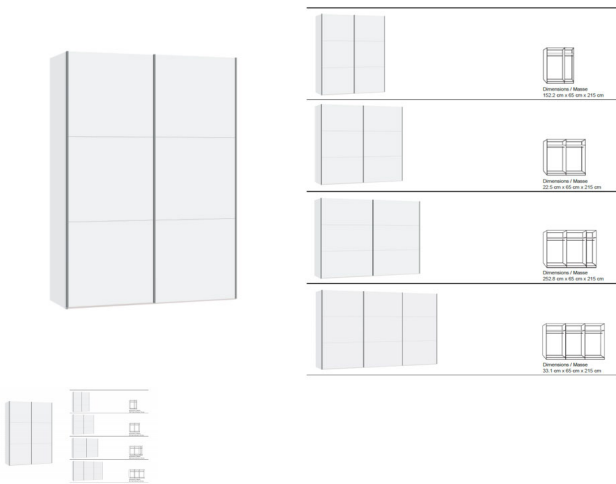

Schwebetürenschränk Jutzler

Note : Pas noté

Prix

704,00 CHF

[Poser une question sur ce produit](#)

Description du produit

Schwebetürenschränk Jutzler

Korpus Premiumweiss
Front Premiumweiss
in diversen Breiten bestellbar: 152.2 - 202.5 - 252.8 - 303,1 cm
Höhe 215 cm
Tiefe 65 cm
im Preis inbegriffen: 1 Tablar und 1 Kleiderstange pro Abteil

■ Made in Switzerland