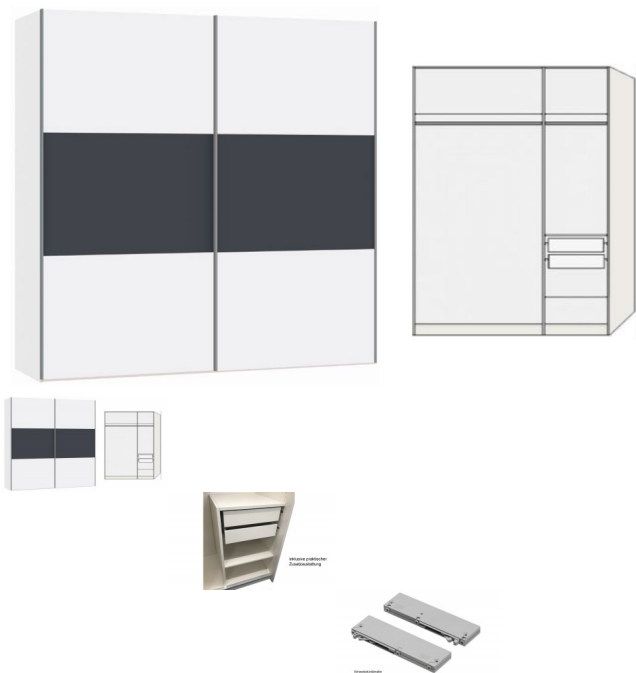

Schwebetürenschränk Andrea 2-türig 150cm von Jutzler

Aktion statt 1'059.--

Note : Pas noté

Prix

519,00 CHF

[Poser une question sur ce produit](#)

Description du produit

Schwebetürenschränk Andrea 2-türig 150 cm von Jutzler

Korpus Premiumweiss,
Front Premiumweiss mit Anthrazit matt

Inklusive:

2x Schubladen mit Kugelauszug,
1x Tablare gross, 2x Tablar klein, 1x Tablar klein verschraubbar
Eine Kleiderstange pro Abteil

Masse:

Breite 152.5 cm

Höhe 215 cm

Tiefe 65 cm

zerlegt