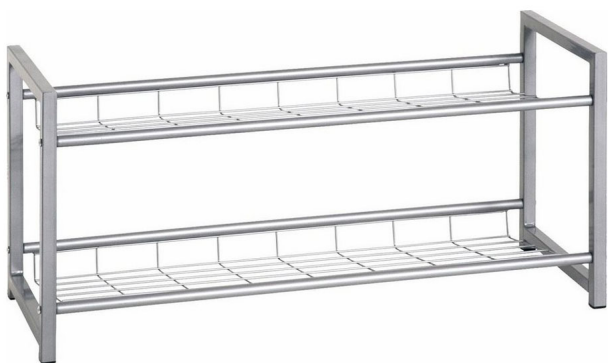

Schuhregal 62402

Note : Pas noté

Prix

45,00 CHF

[Poser une question sur ce produit](#)

Description du produit

Schuhregal 62402

Metall alufarbig
B/H/T ca: 80x38x30cm
zerlegt