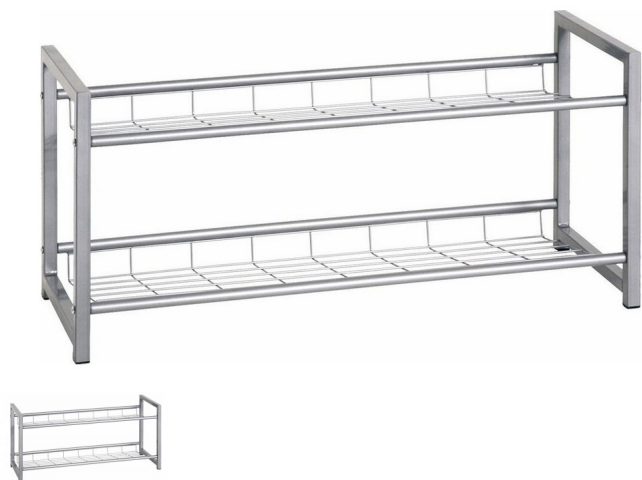

Schuhregal 62402

Note : Pas noté

Prix

45,00 CHF

[Poser une question sur ce produit](#)

Description du produit

Schuhregal 62402

Metall alufarbig
B/H/T ca: 80x38x30cm
zerlegt