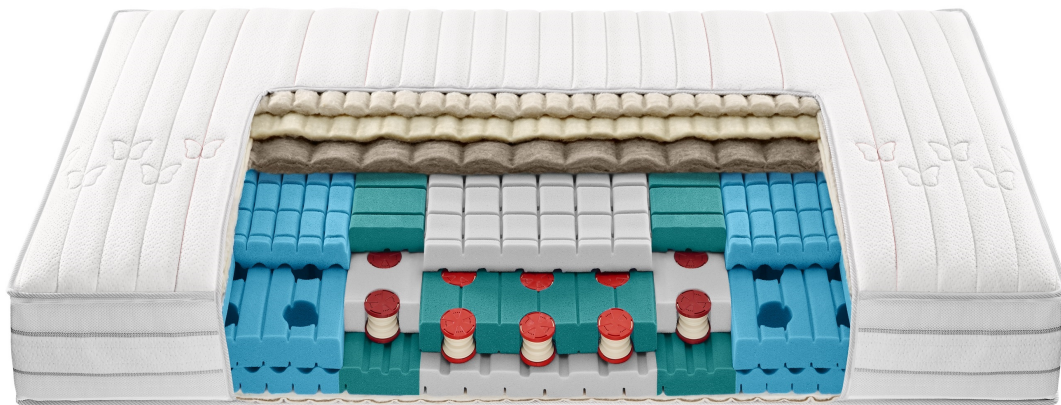

ROVIVA Matratze DREAM-AWAY Air Space

ROVIVA Matratze DREAM-AWAY Air Space

Note : Pas noté

Prix

1691,00 CHF

[Poser une question sur ce produit](#)

Description du produit

ROVIVA Matratze DREAM-AWAY Air Space

NATÜRLICH LEICHT UND LUFTIG INS LAND DER TRÄUME.

Matratzen Kern

Aktives Durchlüftungs- und Federsystem mittels Airbellows. Airbellows-Stützwirkung mit mittlerer Härteabstimmung im Beckenbereich und festerer Abstimmung im Lendenbereich für eine dynamisch-aktive Lordosesestütze. Mittelkern aus neuester Generation Porotex Pro mit Luftzellstruktur und mit sieben anatomisch vermessenen Entlastungs- und Stützzonen. Beidseitig druckentlastende, extra-anpassbare 7-Zonen-ErgoContour-Auflage aus Porotex Pro mit Würfeloberflächenschnitt. Neue Schulterentlastungsaufnahme SEA. Horizontale und vertikale Belüftungsprofilierung. Kernhöhe 16 cm, Matratzenhöhe ca. 20 cm.