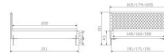

Polsterbett Dream Line Pronto Gloria von Hasena

Note : Pas noté

Prix

899,00 CHF

[Poser une question sur ce produit](#)

Description du produit

Polsterbett Dream Line Pronto Gloria von Hasena

Bezug Stoff Pepe grey (335)
Metallausführung Anthracit(16)
Füsse: Höhe 20 cm
ohne Bettinhalt (Lattenrost und Matratze)
zerlegt

Verfügbare Größen:

140 x 200 cm
160 x 200 cm
180 x 200 cm