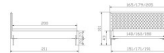

Polsterbett Dream Line Pronto Gloria von Hasena

Note : Pas noté

Prix

899,00 CHF

[Poser une question sur ce produit](#)

Description du produit

Polsterbett Dream Line Pronto Gloria von Hasena

Bezug Stoff Pepe grey (335)
Metallausführung Anthracit(16)
Füße: Höhe 20 cm
ohne Bettinhalt (Lattenrost und Matratze)
zerlegt

Verfügbare Größen:

140 x 200 cm
160 x 200 cm
180 x 200 cm