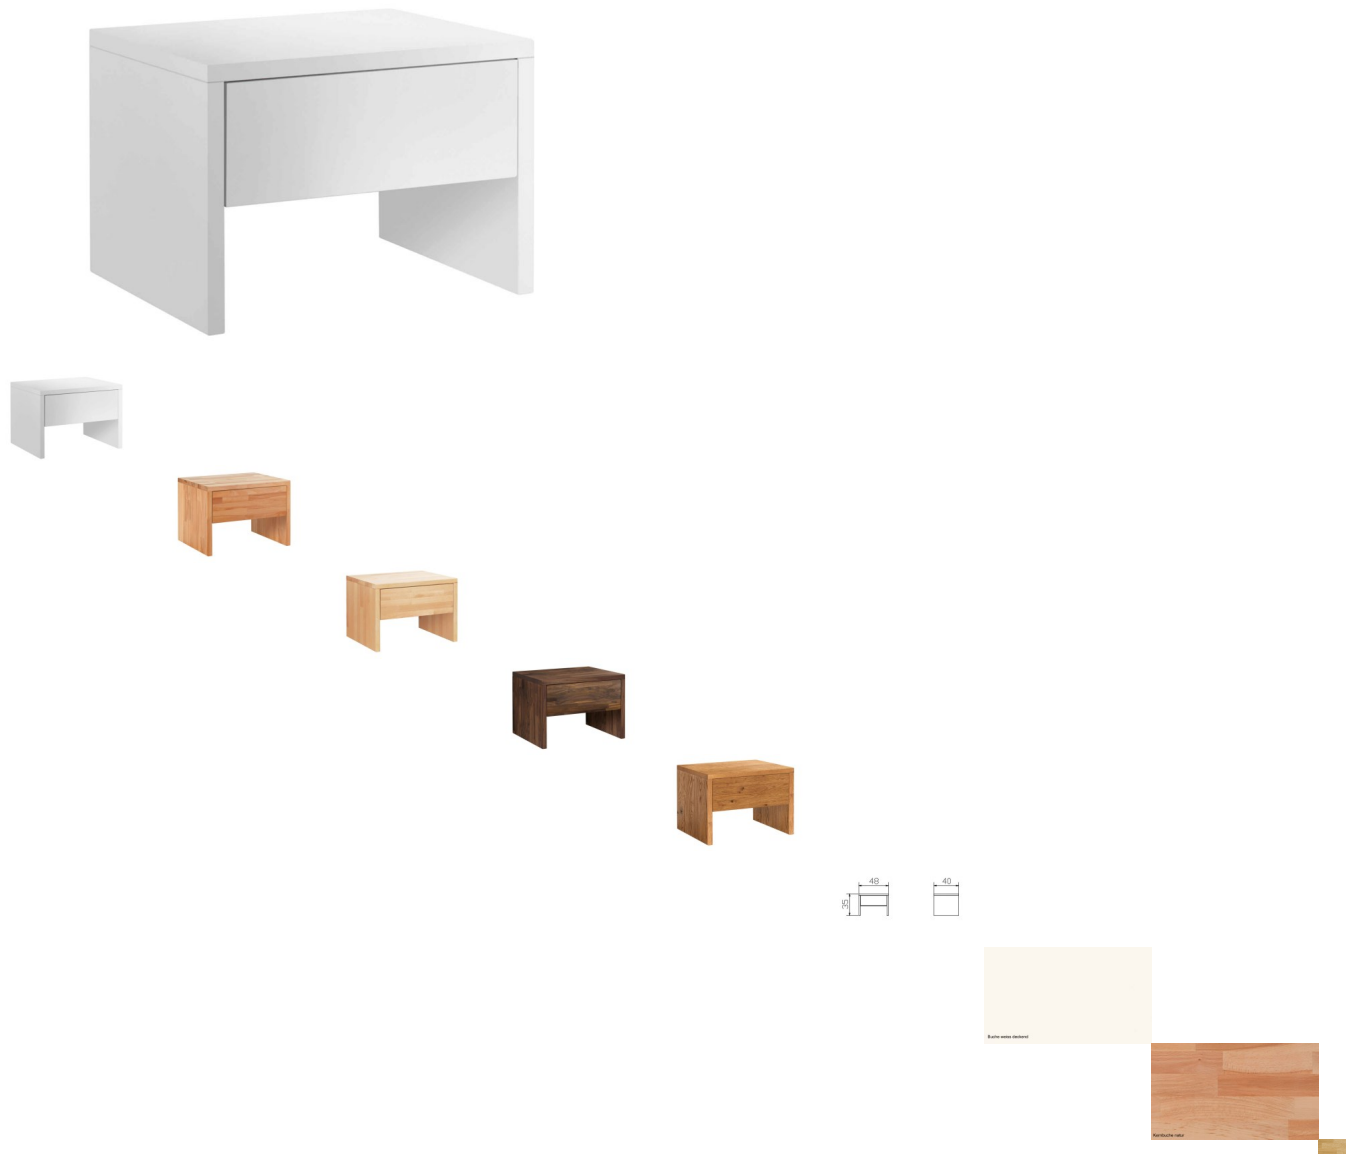

Nachttisch Salva von Hasena

Note : Pas noté

Prix

175,00 CHF

[Poser une question sur ce produit](#)