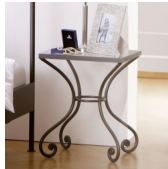

Nachttisch Cura von Hasena

Note : Pas noté

Prix

214,00 CHF

[Poser une question sur ce produit](#)

Description du produit

Nachttisch Cura von Hasena

Massiveisen Schmiedeisenfarbig handgeschmiedet, mit Glas

Masse: BxHxT 42x50x37 cm

Holzherkunft: Kroatien

montiert