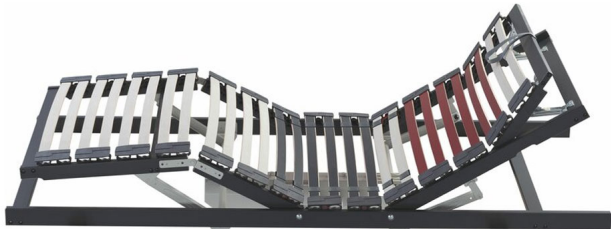

Motorrahmen MY 1100 R MOT M2 motorisch verstellbar

Note : Pas noté

Prix

899,00 CHF

[Poser une question sur ce produit](#)

Description du produit

Motorrahmen MY 1100 R MOT M2 motorisch verstellbar

Kopteil manuell verstellbar

28 Federschichtholzleisten, 6 roten Federholzleisten sorgen im Schulterbereich für eine Komfortzone mit Mittelzonenverstärkung durch 3 Dritteistenpaare

Härtegradeinstellung durch 6 Kunststoffschieber

Rahmendicke 25 mm

Rahmenhöhe ca. 8 cm

ausgestattet mit Kabelsteuerung, Notabsenkung, langem Rückenteil sowie 3 Memory-Funktionen.

Belastbarkeit: Bis 130 kg

Verfügbare Grössen:

80 x 200 cm,

90 x 200 cm,

100 x 200 cm,

120 x 200 cm,

140 x 200 cm

160 x 200 cm, (2x80 cm)

180 x 200 cm, (2x90 cm)

200 x 200 cm (2x100x200cm)