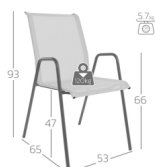

Note : Pas noté

Prix

332,00 CHF

[Poser une question sur ce produit](#)

Description du produit

Matten-Sessel Locarno mit Armlehne von Schaffner

Sitzfläche: Batyline-Bezug,
Gestell: Polyesterpulver-Beschichtung – in diversen Farben
Grösse: ca. B 53 cm x T 65 cm x H 93 cm
Sitzhöhe: ca. 47 cm
Armlehnenhöhe: ca. 66 cm
Gewicht: ca. 5,7 kg
Maximale Belastung: 120 kg
stapelbar
wetterfest
■ Made in Switzerland