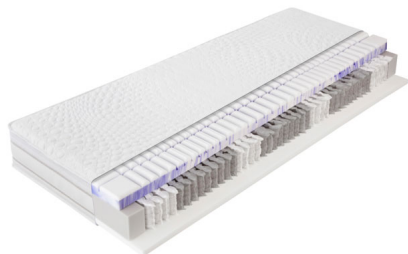

Matratze Hyper Soft TF220

comfortmaster TF 320

Note : Pas noté

Prix

789,00 CHF

[Poser une question sur ce produit](#)

Description du produit

Matratze Hyper Soft TF220

Hochelastischer 7-Zonen Tonnentaschenfederkern mit ca. 1000 Mikrofeldern, welche sich ideal dem Körper anpasst.

Die HyperSoft gelagerte Moleküloberfläche an der Oberseite der Matratze sorgt für eine perfekte Druckentlastung des menschlichen Körpers - mögliche mechanische Weck reize werden minimiert und die Luftzirkulation an der menschlichen Haut wird reguliert.

Die 3-dimensionale Körperanpassung der offenporigen Hypersoft-Einlage optimiert den individuellen Schlafkomfort auf höchstem Niveau.

Ausgewählten Materialien an der Matratzenoberfläche nehmen Bakterien die Fortpflanzungsgrundlage und sind dauerhaft gegen Hausstaubmilben resistent. Das doppelte Klimaband verhindert einen möglichen Wärmestau und sorgt für ein optimales Schlafklima.

Härtegrad: Mittelfest - Bis 70 kg oder fest - 70 bis 100 kg

■ Made in Switzerland

Diverse Sondermasse oder Überlängen auf Anfrage möglich - Fragen Sie uns

Tip: Regelmässiges Drehen & Wenden verlängert die allgemeine Haltbarkeit der Matratze.