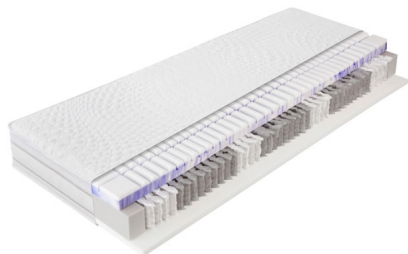

Matratze Hyper Soft TF220

comfortmaster TF 320

Note : Pas noté

Prix

789,00 CHF

[Poser une question sur ce produit](#)

Description du produit

Matratze Hyper Soft TF220

Hochelastischer 7-Zonen Tonnetaschenfederkern mit ca. 1000 Mikrofedern, welche sich ideal dem Körper anpassen.

Die HyperSoft gelagerte Moleküloberfläche an der Oberseite der Matratze sorgt für eine perfekte Druckentlastung des menschlichen Körpers - mögliche mechanische Weck reize werden minimiert und die Luftzirkulation an der menschlichen Haut wird reguliert.

Die 3-dimensionale Körperanpassung der offenporigen Hypersoft-Einlage optimiert den individuellen Schlafkomfort auf höchstem Niveau.

Ausgewählten Materialien an der Matratzenoberfläche nehmen Bakterien die Fortpflanzungsgrundlage und sind dauerhaft gegen Hausstaubmilben resistent. Das doppelte Klimaband verhindert einen möglichen Wärmestau und sorgt für ein optimales Schlafklima.

Härtegrad: Mittelfest - Bis 70 kg oder fest - 70 bis 100 kg

■ Made in Switzerland

Diverse Sondermasse oder Überlängen auf Anfrage möglich - Fragen Sie uns

Tip: Regelmässiges Drehen & Wenden verlängert die allgemeine Haltbarkeit der Matratze.