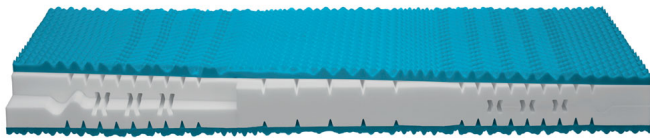

Matratze Comfort S

Note : Pas noté

Prix

499,00 CHF

[Poser une question sur ce produit](#)

Description du produit

Matratze Comfort S

Die Matratze besteht aus einem hochwertigem 7-Zonen-AQUAPUR®-Schaum, Raumgewicht 40 kg/m³
Durch die Zonierung passt sich diese ideal dem Körper des Schläfers an.

Sandwichaufbau:

oben 3 cm AQUAPUR®-Waffelschaum
mittig 12 cm AQUAPUR®-Schaumkern
unten 3 cm AQUAPUR®-Waffelschaum

Bezug 100 % Polyester, versteppt mit 400 g/m² Hygienevlies, ein Klimaband sorgt für die perfekte Belüftung.
Abnehmbar durch roten Reissverschluss waschbar bis 60 °C (nicht Tumblern)
Durch Wendeschlaufen kann die Matratze einfach gewendet werden,
Schadstoffgeprüfte Textilien durch OEKO-TEX® Standard 100

wählen Sie zwischen 2 Härtegraden: