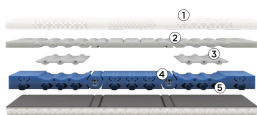

1734,00 CHF

[Poser une question sur ce produit](#)

Description du produit

Bico Matratze Body Luxe

Für mehr Entspannung und besseren Schlaf

Lassen Sie sich fallen. Ein gesunder Schlaf ist entscheidend, damit Sie regenerieren können.

Die Matratze sorgt für ein einmaliges, schwebendes Liegegefühl. Der integrierte Topper als obere weiche Schicht nimmt Ihren Körper perfekt auf.

Gleichzeitig werden Sie von ergonomischen Zonen gestützt, damit Ihre Tiefenmuskulatur völlig entspannen kann.

Der gesamte Körper wird so rundum entlastet. Sie werden sich wie getragen fühlen.

- Integrierter Topper für Komfort und Wohlbefinden
- Optimale Schulterentlastung
- Hybridmatratze aus High-Resilience-Kaltschaum mit Kunststofffedern

Härtegrad:

- soft
- medium
- dura

Details:

Matratzenhöhe:

- Kernhöhe: 20 cm
- Gesamthöhe: 24 cm

Auflage/Hülle:

- Liegefläche 590 g/m² Wollvlies mit swisswool
- 2 Reissverschlüsse
- BodyZone mit Tencel®, Elasthan und Sensity™
- Hülle abnehmbar und waschbar bis 60°C

Spezifikationen:

Matratze drehbar (nicht wendbar)

bico
SWISS SINCE 1981

1. BodyZone-Stoff mit Tencel® und Elasthan
2. EvoPoreHRC mit Entlastungsmodulen
3. Ergonomische Schulterentlastung mit Profilschnitttechnik und ViscoAir Einlegern
4. Aktive Lordosenstütze mit Kunststofffedern
5. Stützelemente für gleichmässige Lagerung des Körpers und der Wirbelsäule

In verschiedenen Grössen und Härtegraden erhältlich.