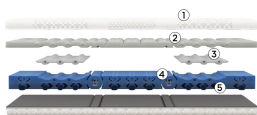

1734,00 CHF

[Poser une question sur ce produit](#)

Description du produit

Bico Matratze Body Luxe

Für mehr Entspannung und besseren Schlaf

Lassen Sie sich fallen. Ein gesunder Schlaf ist entscheidend, damit Sie regenerieren können.

Die Matratze sorgt für ein einmaliges, schwebendes Liegegefühl. Der integrierte Topper als obere weiche Schicht nimmt Ihren Körper perfekt auf.

Gleichzeitig werden Sie von ergonomischen Zonen gestützt, damit Ihre Tiefenmuskulatur völlig entspannen kann.

Der gesamte Körper wird so rundum entlastet. Sie werden sich wie getragen fühlen.

- Integrierter Topper für Komfort und Wohlbefinden
- Optimale Schulterentlastung
- Hybridmatratze aus High-Resilience-Kaltschaum mit Kunststofffedern

Härtegrad:

- soft
- medium
- dura

Details:

Matratzenhöhe:

- Kernhöhe: 20 cm
- Gesamthöhe: 24 cm

Auflage/Hülle:

- Liegefläche 590 g/m² Wollvlies mit swisswool
- 2 Reissverschlüsse
- BodyZone mit Tencel®, Elasthan und Sensity™
- Hülle abnehmbar und waschbar bis 60°C

Spezifikationen:

Matratze drehbar (nicht wendbar)

bico
SWISS SINCE 1981

1. BodyZone-Stoff mit Tencel® und Elasthan
2. EvoPoreHRC mit Entlastungsmodulen
3. Ergonomische Schulterentlastung mit Profilschnitttechnik und ViscoAir Einlegern
4. Aktive Lordosenstütze mit Kunststofffedern
5. Stützelemente für gleichmäßige Lagerung des Körpers und der Wirbelsäule

In verschiedenen Größen und Härtegraden erhältlich.